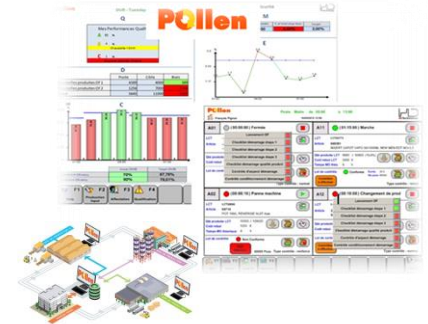

Interfaçage ERP : SAP...

**Optimisation de production - M.E.S. POLLEN
Suivi de Production – Traçabilité – Qualité – Maintenance**

**Historisation de vos
Données Industrielles**

**Supervision et Hyper Vision
de vos équipements/SCADA**

+ 300 protocoles

Acquisition données - Communication équipements industriels entre eux, SCADA...

**Télogestion et
conduite de station**

**Convertisseurs multi
protocoles et bus terrain**

**Cartes Communication Applicom
Soft Direct Link et OPC Serveur**

**Automatisme – Contrôle Commande
Ecrans IHM de contrôle et visualisation**

**Switches industriels, Connectique, câblage,
réseau Module I/O M8-M12 IP67**

HD Technology, Une Offre Globale pour répondre à vos Enjeux Industriels