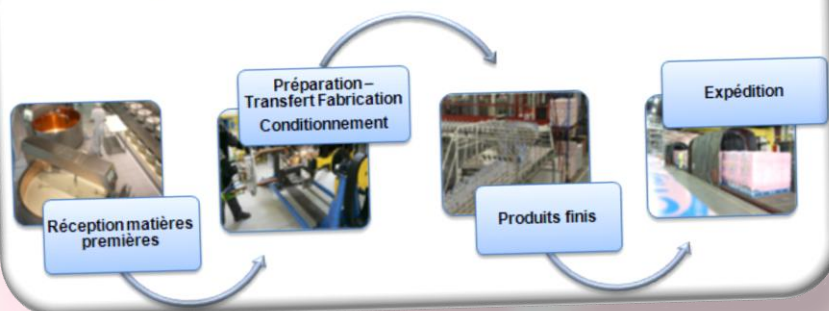

*POLLEN garantit une **traçabilité maîtrisée**, offrant l'assurance de livrer aux clients des **produits de qualité**, répondant aux exigences de certification.*

***POLLEN** : des solutions progressives, une batterie d'indicateurs qui permettent de réaliser des actions propices et d'atteindre des objectifs ambitieux.*

Réduction de  
25% des coûts  
de non qualité

De 4 jours à  
1h00 pour  
remonter la  
filière qualité  
d'un produit

A chaque étape de votre Process, POLLEN intervient :

Tél : 04 72 14 68 90 – Fax : 04 72 15 04 41  
E-mail : [info@hdtechnology.fr](mailto:info@hdtechnology.fr)